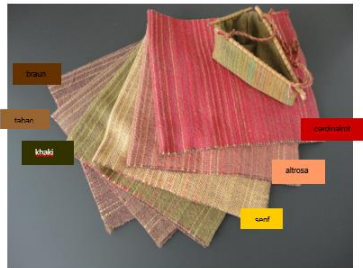

Zubehör Beduinenzelt passend zu Zelt Familienfiguren

Wiegeli komplett

braun, tabac, khaki, senf, cardinalrot
(inkl. Arbeitsanleitung, Material zum Ausarbeiten)

CHF 18.00

fertig genäht

CHF 24.00